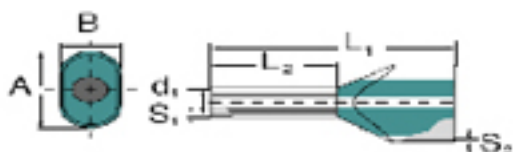

Csatlakozóelemek H6,0/23T ZH GN

Weidmüller Interface GmbH & Co. KG

Klingenbergstraße 16

D-32758 Detmold

Germany

Fon: +49 5231 14-0

Fax: +49 5231 14-292083

www.weidmueller.com

- műanyag-zacskóban, ömlesztve szállítva
- Weidmüller-színkód
- DIN-színkód
- más színkód

Általános rendelési adatok

Típus	H6,0/23T ZH GN
Rendelési szám	9037690000
Verzió	Érvéghüvely, lker-érvéghüvely, 20 mm, 12 mm, zöld
GTIN (EAN)	4008190493486
Menny.	100 Stück
Csomagolás	loose