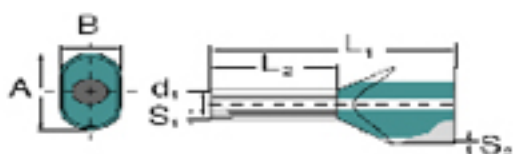

Csatlakozóelemek H6,0/29T ZH GN

Weidmüller Interface GmbH & Co. KG
Klingenbergstraße 16
D-32758 Detmold
Germany
Fon: +49 5231 14-0
Fax: +49 5231 14-292083
www.weidmueller.com

- műanyag-zacskóban, ömlesztve szállítva
- Weidmüller-színkód
- DIN-színkód
- más színkód

Általános rendelési adatok

Típus	H6,0/29T ZH GN
Rendelési szám	9037700000
Verzió	Érvéghüvely, lker-érvéghüvely, 24 mm, 18 mm, zöld
GTIN (EAN)	4008190493509
Menny.	100 Stück
Csomagolás	loose