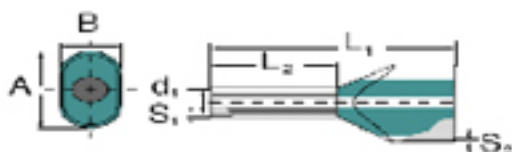

- műanyag-zacskóban, ömlesztve szállítva
- Weidmüller-színkód
- DIN-színkód
- más színkód

Általános rendelési adatok

Típus	H10,0/30T ZH BR
Rendelési szám	9037720000
Verzió	Érvéghüvely, lker-érvéghüvely, 23 mm, 18 mm, barna
GTIN (EAN)	4008190493530
Menny.	100 Stück
Csomagolás	loose

Szélesség	30 mm	Szélesség (coll)	1,181 inch
Nettó tömeg	1,03 g		

Műszaki adatok

Változat	Iker-érvéghüvely
----------	------------------

Érvéghüvelyek

Csupaszolási hossz	23 mm	Fém hüvely vastagsága (S1)	0,2 mm
Gallér magassága (A)	13,4 mm	Gallér szélesség (B)	7,6 mm
L1, mm	30 mm	Műanyag gallér vastagsága (S2)	0,5 mm
Sínkód	Telemecanique	Vezeték csatlakozási keresztmetszet AWG, max.	AWG 8
Vezeték-keresztmetszet	10 mm ²	Érintkező felület hossza (L2)	18 mm
Érintkező felület átmérője (D1)	5,8 mm		