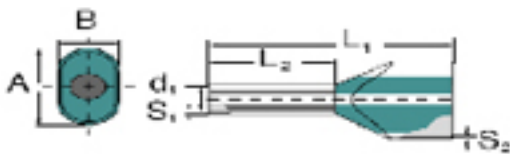

Csatlakozóelemek H16,0/38T ZH W

Weidmüller Interface GmbH & Co. KG
Klingenbergstraße 16
D-32758 Detmold
Germany
Fon: +49 5231 14-0
Fax: +49 5231 14-292083
www.weidmueller.com

A következő huzalokhoz: 2 x 16,0 mm² (2 x AWG 6)

- műanyag-zacskóban, ömlesztve szállítva
- Weidmüller-színkód
- DIN-színkód
- más színkód

Általános rendelési adatok

Típus	H16,0/38T ZH W
Rendelési szám	9037740000
Verzió	Érvéghüvely, Iker-érvéghüvely, 29 mm, 25 mm, fehér
GTIN (EAN)	4008190493561
Menny.	50 Stück
Csomagolás	loose