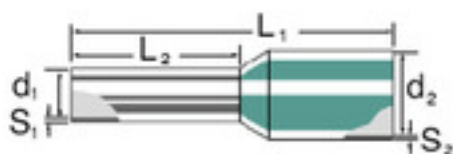

Csatlakozóelemek
H 0,75/15 SW

Weidmüller Interface GmbH & Co. KG

Klingenbergstraße 16

D-32758 Detmold

Germany

Fon: +49 5231 14-0

Fax: +49 5231 14-292083

www.weidmueller.com

- műanyag-zacskóban, ömlesztve szállítva
- Weidmüller-színkód
- DIN-színkód
- más színkód

Általános rendelési adatok

Típus	H 0,75/15 SW
Rendelési szám	9204240000
Verzió	Érvéghüvely, szigetelt, 10 mm, 9 mm, Világoskék
GTIN (EAN)	4032248621545
Menny.	500 Stüek
Csomagolás	loose