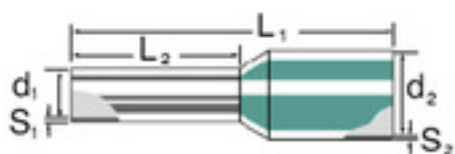

Csatlakozóelemek H2,5/14TS GR

Weidmüller Interface GmbH & Co. KG
Klingenbergstraße 16
D-32758 Detmold
Germany
Fon: +49 5231 14-0
Fax: +49 5231 14-292083
www.weidmueller.com

- műanyag-zacskóban, ömlesztve szállítva
- Weidmüller-színkód
- DIN-színkód
- más színkód

Általános rendelési adatok

Típus	H2,5/14TS GR
Rendelési szám	9426770000
Verzió	Érvéghüvely, szigetelt, 10 mm, 8 mm, szürke
GTIN (EAN)	4032248160693
Menny.	500 Stück
Csomagolás	loose