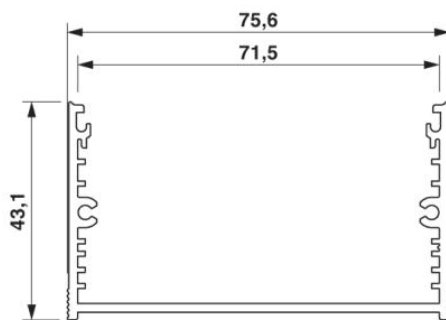

Tanúsítványok

Tanúsítások

Igényelt tanúsítások:

Ex tanúsítások:

Rajzok

Méretrajz