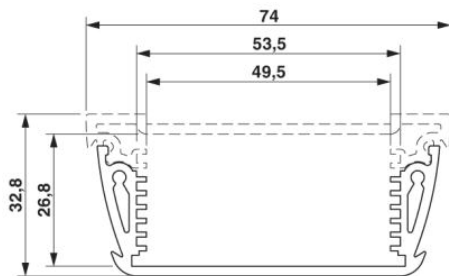

Műszaki adatok

Környezeti hőmérséklet (üzemi)	-40 °C ... 85 °C

Tanúsítványok

Tanúsítások

Igényelt tanúsítások:

Ex tanúsítások:

Rajzok

Méretrajz