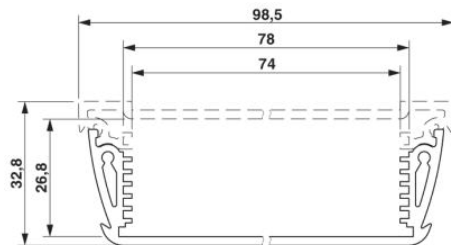

Műszaki adatok

Környezeti hőmérséklet (üzemi)	-40 °C ... 85 °C

Tanúsítványok

Tanúsítások

Igényelt tanúsítások:

Ex tanúsítások:

Rajzok

Méretrajz