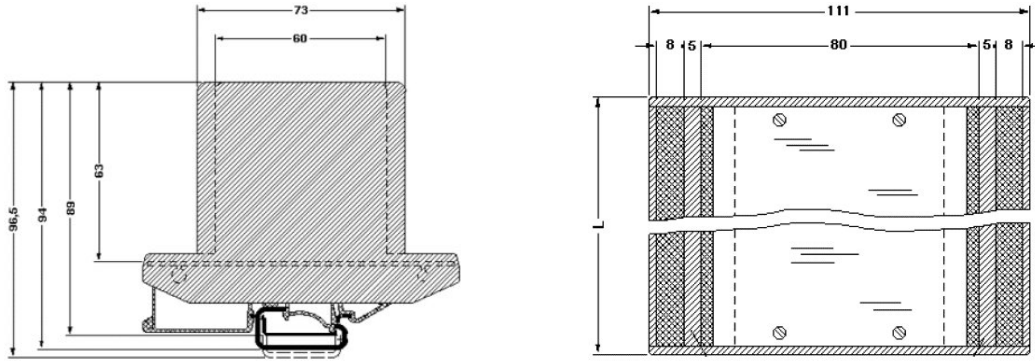

Rajzok

Méretrajz