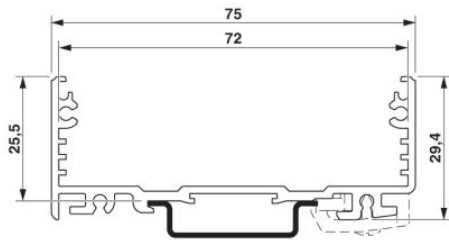

Műszaki adatok

Környezeti hőmérséklet (üzemi)	-40 °C ... 100 °C

Tanúsítványok

Tanúsítások

Igényelt tanúsítások:

Ex tanúsítások:

Rajzok

Méretrajz