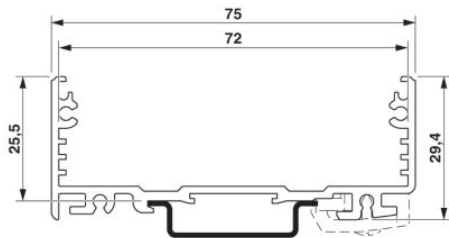

Műszaki adatok

Környezeti hőmérséklet (üzemi)	-40 °C ... 100 °C

Tanúsítványok

Tanúsítások

Igényelt tanúsítások:

Ex tanúsítások:

Rajzok

Méretrajz