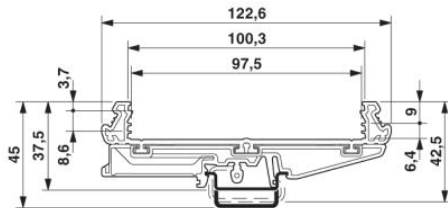

Általános

2706852	UM-A/U N 73 CM	U-profil takaró, alacsony változat, átlátszó, PC, magas hőmérsékletnek ellenálló alapanyagból, a cikkszámhoz a hosszat kérjük [cm]-ben megadni

Rajzok

Méreterajz