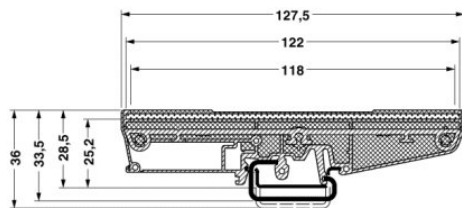

Tartozékok

Termék	Típus leírás	Leírás
Jelölés		
5022685	AP-ES	Behelyezhető csíkok, fehér, felirat nélkül, Szerelési mód: Betolható, Szövegmező mérete: 35 x 500 mm
5022685	AP-ES	Behelyezhető csíkok, fehér, felirat nélkül, Szerelési mód: Betolható, Szövegmező mérete: 35 x 500 mm
1051993	B-STIFT	jelölő toll, felirat nélküli jelölőcsíkok kézi feliratozásához, törlés- és vízálló felirat, vonalvastagság 0,5 mm
1051993	B-STIFT	jelölő toll, felirat nélküli jelölőcsíkok kézi feliratozásához, törlés- és vízálló felirat, vonalvastagság 0,5 mm
1004364	PMB	Phoenix modulfelirat tartó, modulok és NYÁK-lapok jelöléséhez, 3,9 ... 4,1 mm furatátmérőhöz, 1,5 ... 2,0 mm fal- ill. lemezevastagsághoz, feliratozás ESL, EST, vagy ES/LP-BW-GB behelyezhető csíkkal, feliratozómező mérete 29 x 8 mm
1004364	PMB	Phoenix modulfelirat tartó, modulok és NYÁK-lapok jelöléséhez, 3,9 ... 4,1 mm furatátmérőhöz, 1,5 ... 2,0 mm fal- ill. lemezevastagsághoz, feliratozás ESL, EST, vagy ES/LP-BW-GB behelyezhető csíkkal, feliratozómező mérete 29 x 8 mm

szerelés

2909455	UM122-A/U92	UM 122-A/U 92 U profilfedél, 92 mm széles, UM 122-höz
2909471	UM122-FE	UM 122 FE lábelem, UM 122 UM-profilos készülékhez
2909471	UM122-FE	UM 122 FE lábelem, UM 122 UM-profilos készülékhez

Rajzok

Méretrajz