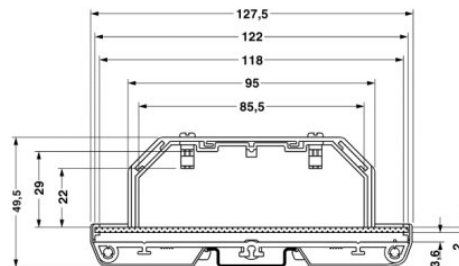

Tartozékok

Termék	Típus leírás	Leírás
Jelölés		
5022685	AP-ES	Behelyezhető csíkok, fehér, felirat nélkül, Szerelési mód: Betolható, Szövegmező mérete: 35 x 500 mm
5022685	AP-ES	Behelyezhető csíkok, fehér, felirat nélkül, Szerelési mód: Betolható, Szövegmező mérete: 35 x 500 mm
1051993	B-STIFT	jelölő toll, felirat nélküli jelölőcsíkok kézi feliratozásához, törlés- és vízálló felirat, vonalvastagság 0,5 mm
1051993	B-STIFT	jelölő toll, felirat nélküli jelölőcsíkok kézi feliratozásához, törlés- és vízálló felirat, vonalvastagság 0,5 mm
1004364	PMB	Phoenix modulfelirat tartó, modulok és NYÁK-lapok jelöléséhez, 3,9 ... 4,1 mm furatátmérőhöz, 1,5 ... 2,0 mm fal- ill. lemezevastagsághoz, feliratozás ESL, EST, vagy ES/LP-BW-GB behelyezhető csíkkal, feliratozómező mérete 29 x 8 mm
1004364	PMB	Phoenix modulfelirat tartó, modulok és NYÁK-lapok jelöléséhez, 3,9 ... 4,1 mm furatátmérőhöz, 1,5 ... 2,0 mm fal- ill. lemezevastagsághoz, feliratozás ESL, EST, vagy ES/LP-BW-GB behelyezhető csíkkal, feliratozómező mérete 29 x 8 mm

szerelés

2909455	UM122-A/U92	UM 122-A/U 92 U profilfedél, 92 mm széles, UM 122-höz
2909471	UM122-FE	UM 122 FE lábelem, UM 122 UM-profilos készülékhez
2909471	UM122-FE	UM 122 FE lábelem, UM 122 UM-profilos készülékhez

Rajzok

Méretrajz