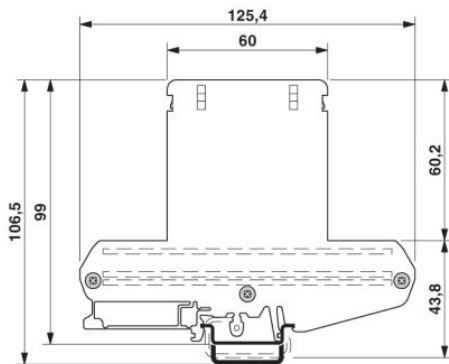

Tanúsítványok

Tanúsítások

UL Recognized

Igényelt tanúsítások:

Ex tanúsítások:

Rajzok

Méretrajz