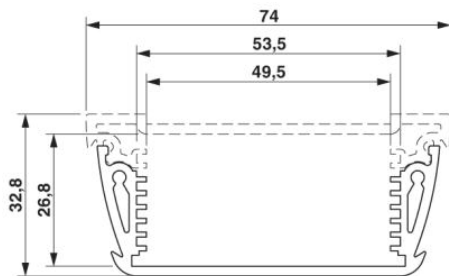

Műszaki adatok

Környezeti hőmérséklet (üzemi)	-40 °C ... 85 °C

Tanúsítványok

Tanúsítások

Igényelt tanúsítások:

Ex tanúsítások:

Rajzok

Méreterajz