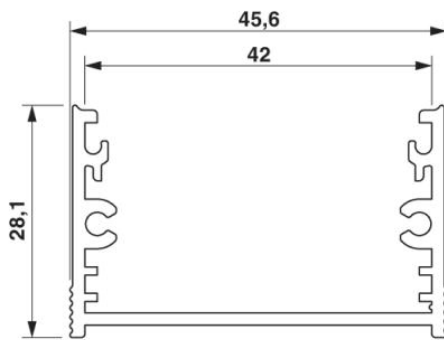

Tanúsítványok

Tanúsítások

Igényelt tanúsítások:

Ex tanúsítások:

Rajzok

Méretrajz