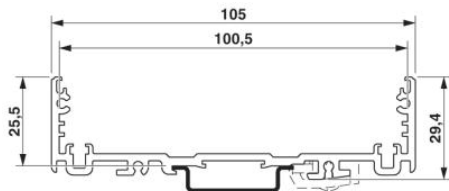

Műszaki adatok

Környezeti hőmérséklet (üzemi)	-40 °C ... 100 °C

Tanúsítványok

Tanúsítások

Igényelt tanúsítások:

Ex tanúsítások:

Rajzok

Méretrajz