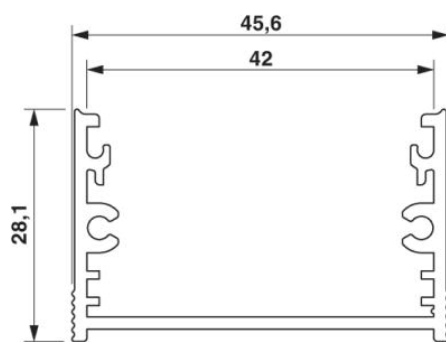

Tanúsítványok

Tanúsítások

Igényelt tanúsítások:

Ex tanúsítások:

Rajzok

Méretrajz