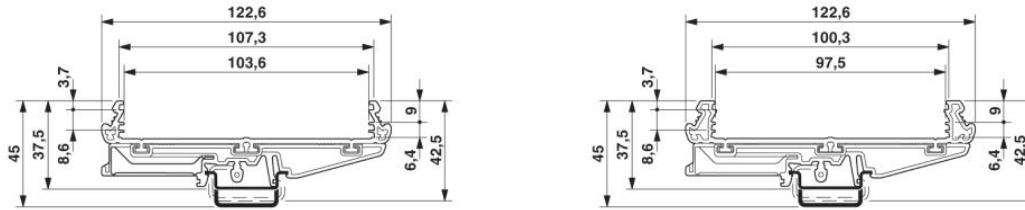

Rajzok

Méretrajz