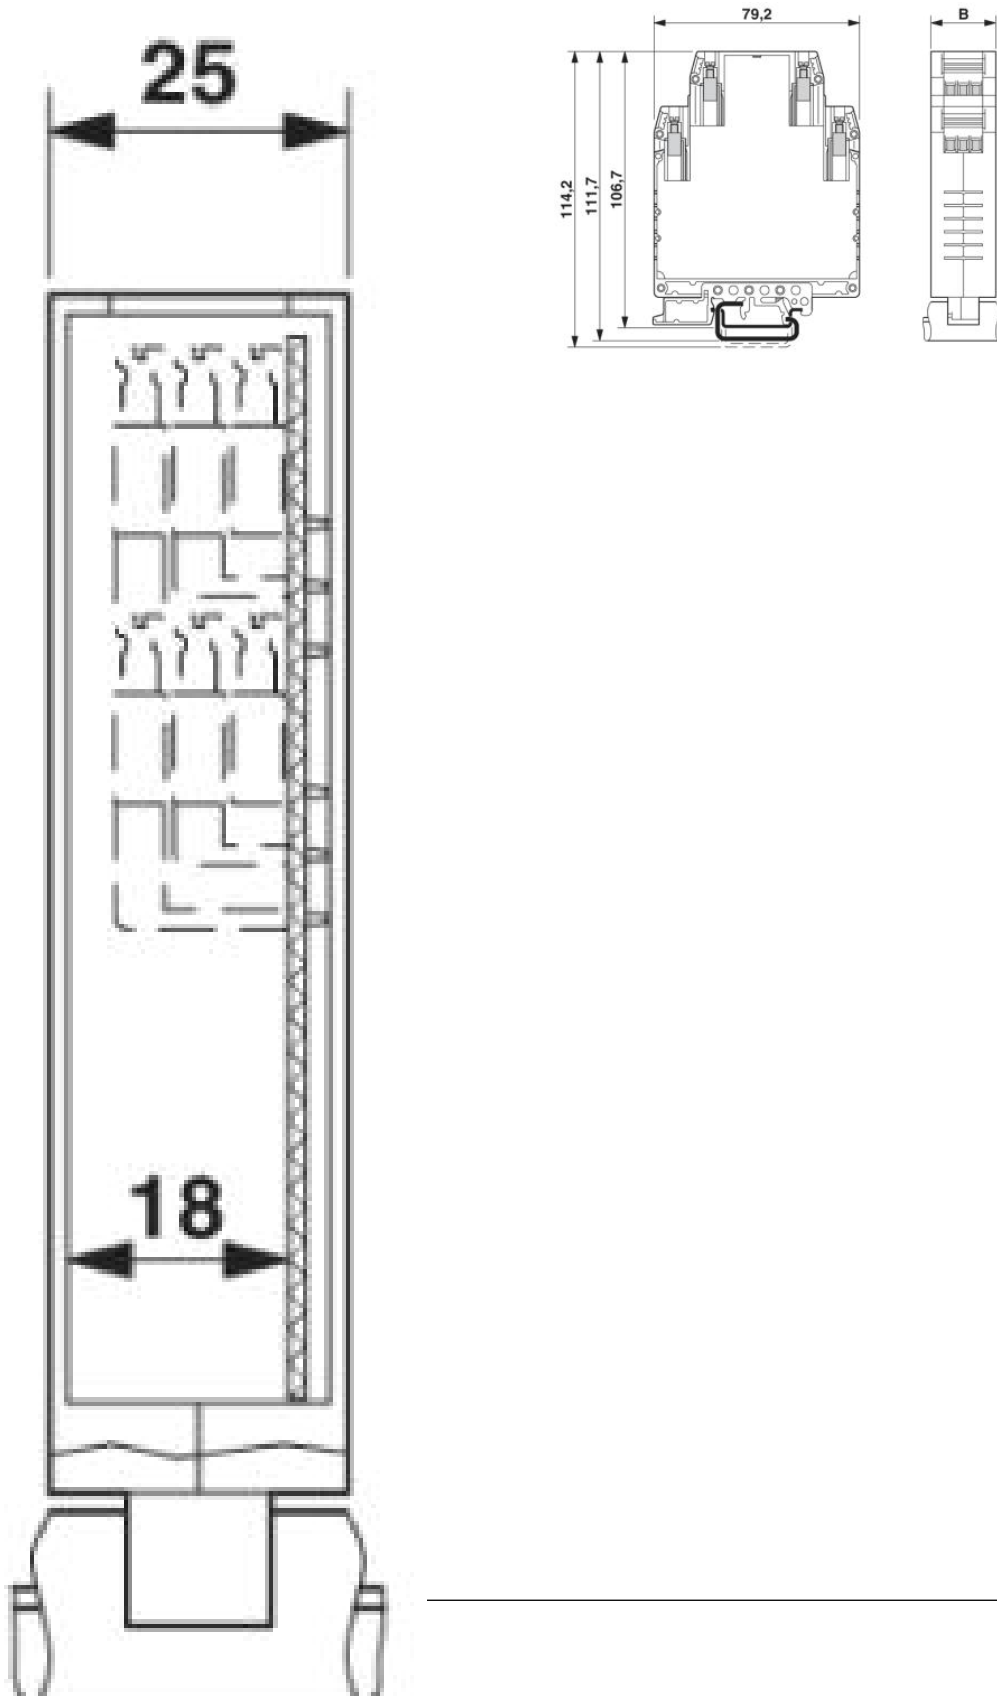

Muszaki adatok	
Általános	
Elektronikaház típus	Komplett elektronikaház
Elektronikaház anyaga	Poliamid (PA 6.6)
Szín	zöld
Méretetek / pólusok	
Hossz	79 mm

Építési magasság	106,7 mm
Szélesség	25 mm
Pólusszám	12
Raszterméret	5 mm

Csatlakozási adatok

Tömör vezeték keresztmetszet min	0,2 mm ²
Tömör vezeték keresztmetszet max	4 mm ²
Hajlékony vezeték keresztmetszet min	0,2 mm ²
Hajlékony vezeték keresztmetszet max	2,5 mm ²
Vezeték keresztmetszetAWG/kcmil min	24
Vezeték keresztmetszet AWG/kcmil max	12
Csupaszolási hossz	8 mm

2820929	DB 50- 90 GY	Vezetékhíd, Szín: szürke
---------	--------------	--------------------------

Rajzok

Méretrajz

UEGH 25 Rendelési szám: 2757115

<http://eshop.phoenixcontact.hu/phoenix/treeViewClick.do?UID=2757115>