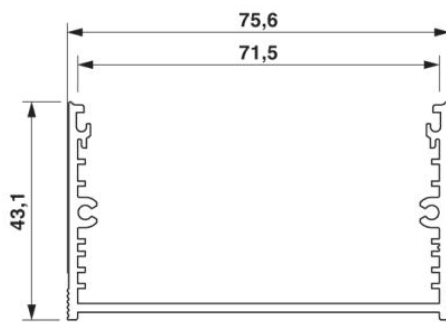

Tanúsítványok

Tanúsítások

Igényelt tanúsítások:

Ex tanúsítások:

Rajzok

Méretrajz