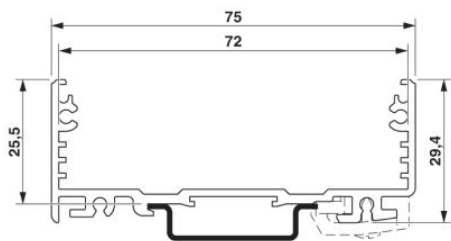

Műszaki adatok

Környezeti hőmérséklet (üzemi)	-40 °C ... 100 °C

Tanúsítványok

Tanúsítások

Igényelt tanúsítások:

Ex tanúsítások:

Rajzok

Méretrajz