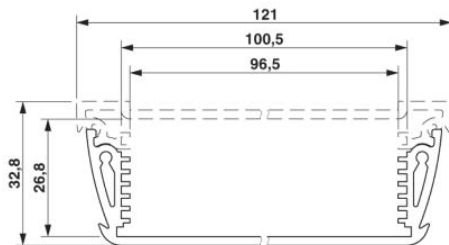

Műszaki adatok

Környezeti hőmérséklet (üzemi)	-40 °C ... 85 °C

Tanúsítványok

Tanúsítások

Igényelt tanúsítások:

Ex tanúsítások:

Rajzok

Méretrajz