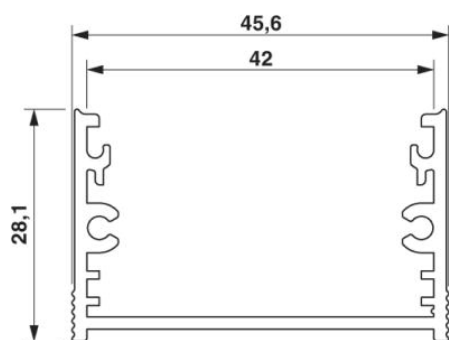

Tanúsítványok

Tanúsítások

Igényelt tanúsítások:

Ex tanúsítások:

Rajzok

Méretrajz