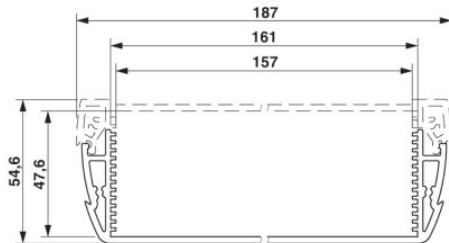

Műszaki adatok

Környezeti hőmérséklet (üzemi)	-40 °C ... 85 °C

Tanúsítványok

Tanúsítások

Igényelt tanúsítások:

Ex tanúsítások:

Rajzok

Méretrajz