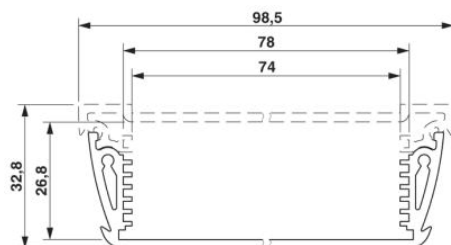

Műszaki adatok

Környezeti hőmérséklet (üzemi)	-40 °C ... 85 °C

Tanúsítványok

Tanúsítások

Igényelt tanúsítások:

Ex tanúsítások:

Rajzok

Méretrajz