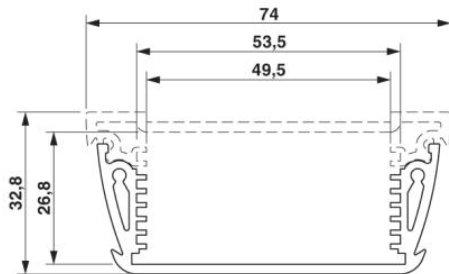

Műszaki adatok

Környezeti hőmérséklet (üzemi)	-40 °C ... 85 °C

Tanúsítványok

Tanúsítások

Igényelt tanúsítások:

Ex tanúsítások:

Rajzok

Méretrajz