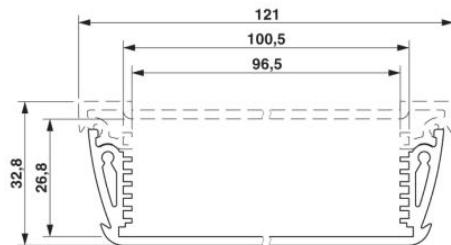

Műszaki adatok

Környezeti hőmérséklet (üzemi)	-40 °C ... 85 °C

Tanúsítványok

Tanúsítások

Igényelt tanúsítások:

Ex tanúsítások:

Rajzok

Méretrajz