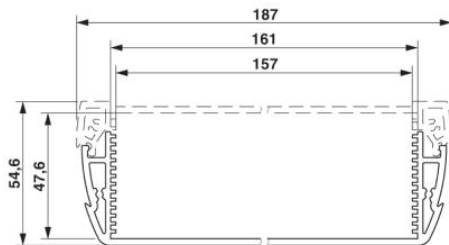

Műszaki adatok

Környezeti hőmérséklet (üzemi)	-40 °C ... 85 °C

Tanúsítványok

Tanúsítások

Igényelt tanúsítások:

Ex tanúsítások:

Rajzok

Méretrajz