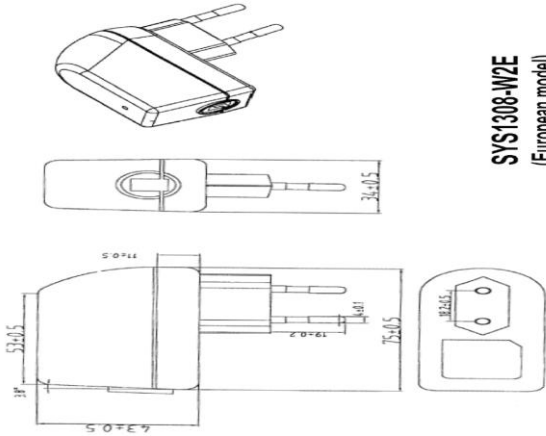

Dugasztápegység (SYS 1308)
Rend.sz. 51 08 22

Az Ön biztonsága érdekében:

- A tápegység nem vízálló és nem védett fröccsenő vízzel szemben.
- A tápegységet nem szabad fürdőszobában, nedves helyiségben vagy a szabadban használni.
- A 90 V - 264 V váltó/47 - 63Hz bemeneti feszültséget okvetlenül be kell tartani.
- A tápegységet nem szabad közvetlen napsugárzásnak, vagy más hőforrások behatásának kitenni.
- Ne nyissa fel a készülékházat, a tápegység nem igényel karbantartást. Az adatlapon közölt adatokat okvetlenül be kell tartani!

SYS1308-WZE
(European model)

All measurements in millimetres (mm)