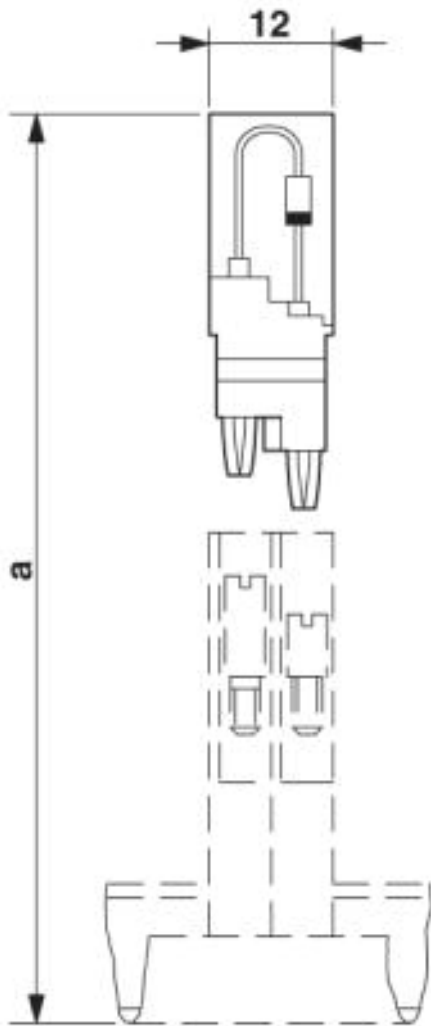

Rajzok

Méretrajz