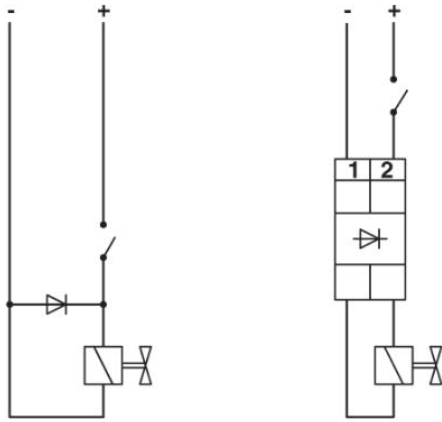

---

Kapcsolási rajz

---

BES 6 Rendelési szám: 2802549

<http://eshop.phoenixcontact.hu/phoenix/treeViewClick.do?UID=2802549>

---

**Cím**

Phoenix Contact Kft.  
Gyár utca 2  
2040 Budaörs, Hungary  
Telefon +36-23/501-160  
Fax +36-23/418-438  
<http://www.phoenixcontact.hu>