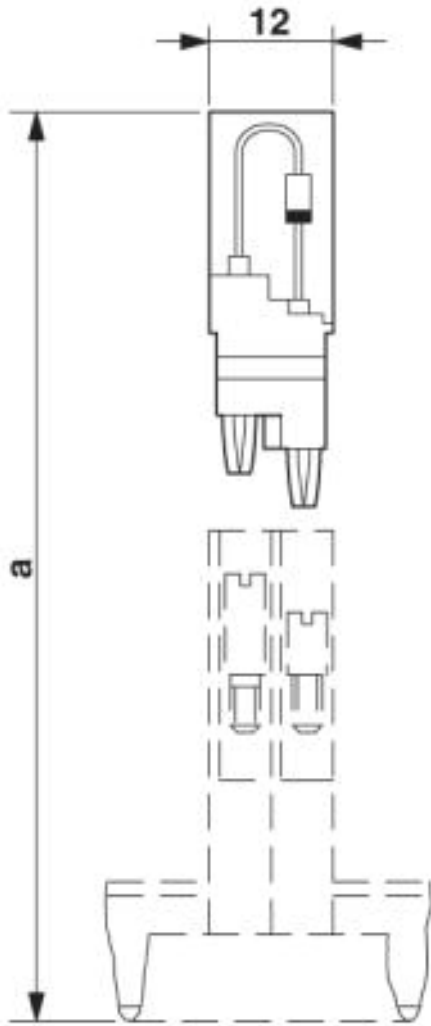

BES 6-1N4007

Rendelési szám: 2802552

<http://eshop.phoenixcontact.hu/phoenix/treeViewClick.do?UID=2802552>

Alkatrészdugasz, Pólusszám: 1, Szín: szürke

Kereskedelmi adat

EAN	 4 017918 074470
Csomag	10
Vámtarifa	85366990
Katalógusoldal információ	Oldal 546 (CAT-3-2013)

Tanúsítványok

Tanúsítások

GOST

Igényelt tanúsítások:

Ex tanúsítások:

Rajzok

Méretrajz

Kapcsolási rajz