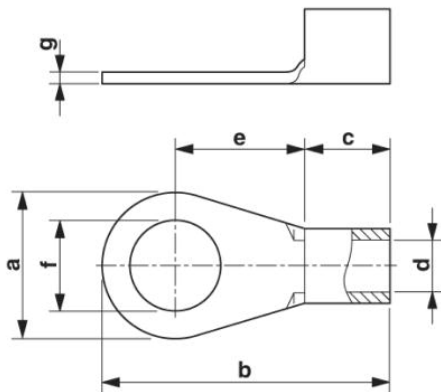

Anyag	réz
A szigetelőhüvely hossza (c)	5 mm
Szigetelőgallér belmérete (d)	1,6 mm
Szigetelőgallér középtávolsága (e)	6 mm
Belső átmérő (f)	2,8 mm
Anyagvastagság (g)	0,8 mm

Tanúsítványok

Tanúsítások

Igényelt tanúsítások:

Ex tanúsítások:

Rajzok

Méreterajz