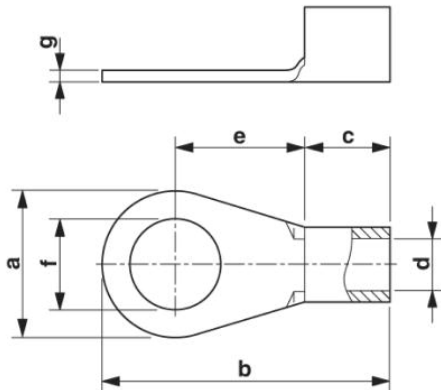

A szigetelőhüvely hossza (c)	12 mm
Szigetelőgallér belmérete (d)	9 mm
Szigetelőgallér középtávolsága (e)	24 mm
Belső átmérő (f)	17 mm
Anyagvastagság (g)	1,6 mm

Tanúsítványok

Tanúsítások

Igényelt tanúsítások:

Ex tanúsítások:

Rajzok

Méretrajz