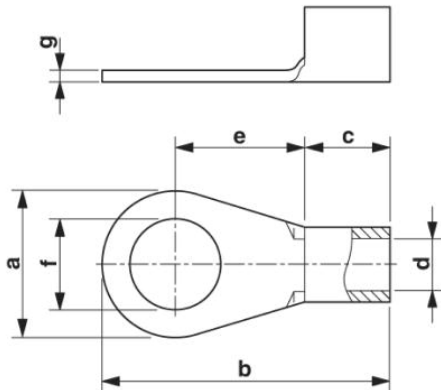

A szigetelőhüvely hossza (c)	18 mm
Szigetelőgallér belmérete (d)	13 mm
Szigetelőgallér középtávolsága (e)	20 mm
Belső átmérő (f)	6,5 mm
Anyagvastagság (g)	2 mm

Tanúsítványok

Tanúsítások

Igényelt tanúsítások:

Ex tanúsítások:

Rajzok

Méretrajz