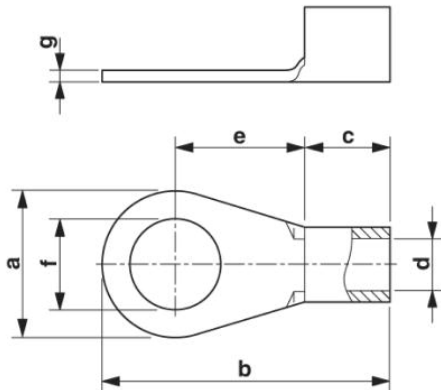

#### Általános

Hossz (b)	18 mm
Szélesség (a)	10 mm
Szín	ezüstsínű
Csupaszolási hossz	7 mm
Környezeti hőmérséklet (üzemi)	110 °C
Anyag	réz

A szigetelőhüvely hossza (c)	5 mm
Szigetelőgallér belmérete (d)	1,6 mm
Szigetelőgallér középtávolsága (e)	8 mm
Belső átmérő (f)	5,3 mm
Anyagvastagság (g)	0,8 mm

### Rajzok

Méretrajz

C-RC 1/M5 DIN Rendelési szám: 3240073

<http://eshop.phoenixcontact.hu/phoenix/treeViewClick.do?UID=3240073>

---