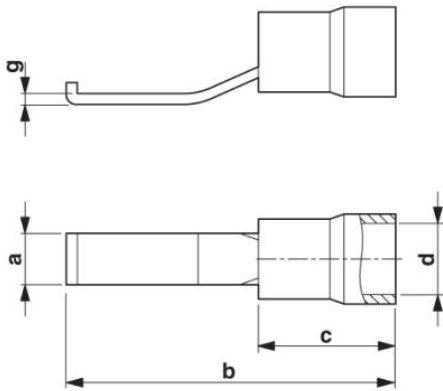

rövid idejű hőmérséklet	120 °C
Tartós hőmérséklet max:	105 °C
Összetevők	halogénmentes
Anyag	réz
Érintkezőtartomány hossza	17,5 mm
A szigetelőhüvely hossza (c)	11 mm
Szigetelógallér belmérete (d)	4,5 mm
Anyagvastagság (g)	0,8 mm

Tanúsítványok

Tanúsítások

Igényelt tanúsítások:

Ex tanúsítások:

Rajzok

Méreterajz