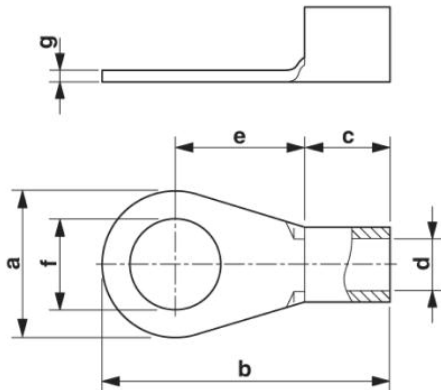

A szigetelőhüvely hossza (c)	11 mm
Szigetelőgallér belmérete (d)	7,5 mm
Szigetelőgallér középtávolsága (e)	15 mm
Belső átmérő (f)	10,5 mm
Anyagvastagság (g)	1,5 mm

Tanúsítványok

Tanúsítások

Igényelt tanúsítások:

Ex tanúsítások:

Rajzok

Méretrajz