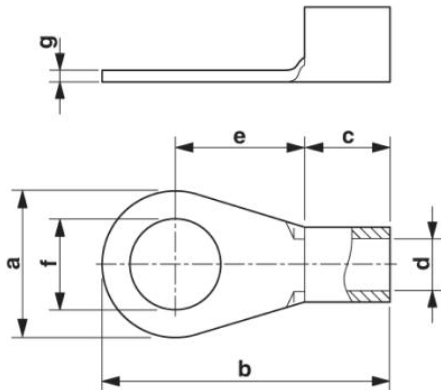

A szigetelőhüvely hossza (c)	5 mm
Szigetelőgallér belmérete (d)	1,6 mm
Szigetelőgallér középtávolsága (e)	7 mm
Belső átmérő (f)	4,3 mm
Anyagvastagság (g)	0,8 mm

Tanúsítványok

Tanúsítások

Igényelt tanúsítások:

Ex tanúsítások:

Rajzok

Méretrajz