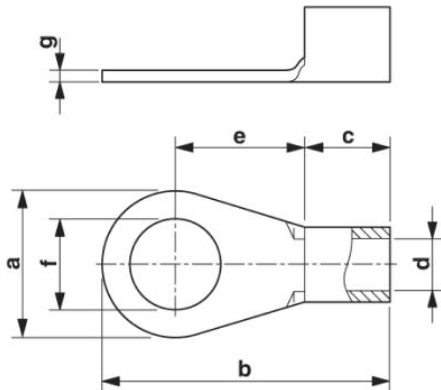

A szigetelőhüvely hossza (c)	20 mm
Szigetelőgallér belmérete (d)	15 mm
Szigetelőgallér középtávolsága (e)	22 mm
Belső átmérő (f)	10,5 mm
Anyagvastagság (g)	2,5 mm

Tanúsítványok

Tanúsítások

Igényelt tanúsítások:

Ex tanúsítások:

Rajzok

Méretrajz