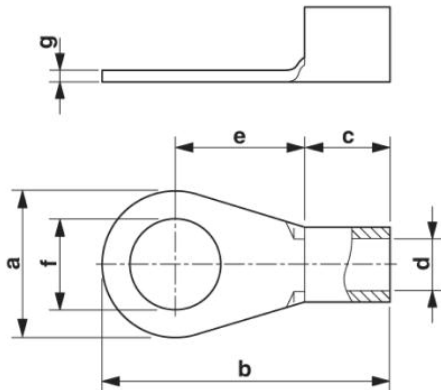

A szigetelőhüvely hossza (c)	5 mm
Szigetelőgallér belmérete (d)	1,6 mm
Szigetelőgallér középtávolsága (e)	12 mm
Belső átmérő (f)	8,4 mm
Anyagvastagság (g)	0,8 mm

Tanúsítványok

Tanúsítások

Igényelt tanúsítások:

Ex tanúsítások:

Rajzok

Méretrajz