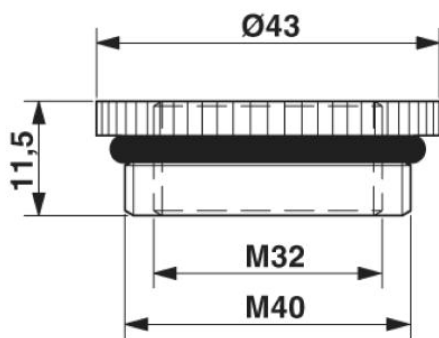

Tanúsítványok

Tanúsítások

Igényelt tanúsítások:

Ex tanúsítások:

Rajzok

Méretrajz