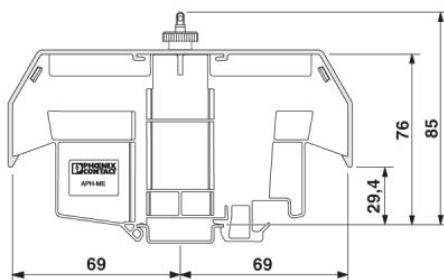

Környezeti hőmérséklet (üzemi)	-15 °C ... 65 °C
Anyag	PVC

Tanúsítványok

Tanúsítások

Igényelt tanúsítások:

Ex tanúsítások:

Tartozékok

Termék	Típus leírás	Leírás
Jelölés		
5022685	AP-ES	Behelyezhető csíkok, fehér, felirat nélkül, Szerelési mód: Betolható, Szövegmező mérete: 35 x 500 mm
szerelés		
3034374	APH-ME	Takaróprofil tartó NS 35/7,5 kalapsínre szereléshez, AP-ME takaróprofil rögzítésére
3034358	APT-ME	Takaróprofil tartó NS 35/7,5 kalapsínre szereléshez, AP-ME takaróprofil rögzítésére

Rajzok

Méretrajz