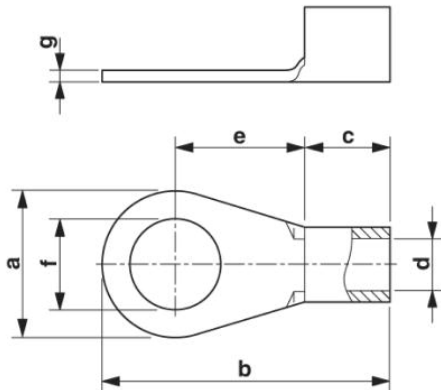

A szigetelőhüvely hossza (c)	8 mm
Szigetelőgallér belmérete (d)	4,5 mm
Szigetelőgallér középtávolsága (e)	12 mm
Belső átmérő (f)	8,4 mm
Anyagvastagság (g)	1,1 mm

Tanúsítványok

Tanúsítások

Igényelt tanúsítások:

Ex tanúsítások:

Rajzok

Méretrajz