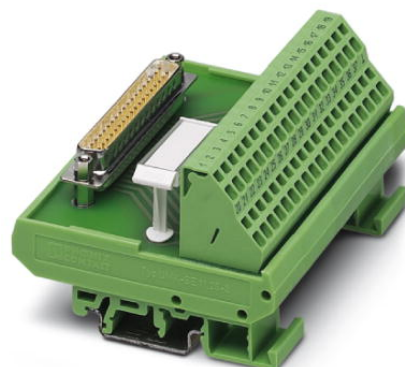

FLKM-D15 SUB/B/ZFKDS

Rendelési szám: 2304047

Az ábrán az FLKM-D37 SUB/S/ZFKDS változat szerepel

<http://eshop.phoenixcontact.hu/phoenix/treeViewClick.do?UID=2304047>

standard 1:1 D-SUB modul, húzórugós csatlakozással és D-SUB aljzattal, 15 pólusú

Kereskedelmi adat

EAN	 4 017918 944018
Csomag	1
Vámtarifa	85369010
Katalógusoldal információ	Oldal 308 (IF-2011)

Muszaki adatok

Általános adatok

U_N névleges feszültség	125 V AC/DC
Max. áramerhelhetőség áganként	2,5 A
	1,5 A (az összes áramköri ág egyenletes terhelése esetén)
Pólusszám	15
Szélesség	45 mm

Csatlakozás 2 csatlakozási adatok

Megnevezés csatlakozás	D-SUB dugaszolt csatlakozó
Csatlakozási mód	D-SUB aljzatsáv
Pólusszám	15

Tanúsítványok

Tanúsítások

cULus Recognized

Igényelt tanúsítások:

Ex tanúsítások: