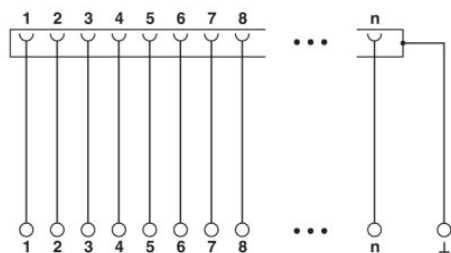

2302065	CABLE-D15SUB/B/S/100/ KONFEK/S	Konfekcionált, árnyékolt kerek kábel, 15-pólusú D-SUB-aljzattal és -dugasszal; kábelhossz: 1 m
2302078	CABLE-D15SUB/B/S/150/ KONFEK/S	Konfekcionált, árnyékolt kerek kábel, 15-pólusú D-SUB-aljzattal és -dugasszal; kábelhossz: 1,5 m
2302081	CABLE-D15SUB/B/S/200/ KONFEK/S	Konfekcionált, árnyékolt kerek kábel, 15-pólusú D-SUB-aljzattal és -dugasszal; kábelhossz: 2 m
2302094	CABLE-D15SUB/B/S/300/ KONFEK/S	Konfekcionált, árnyékolt kerek kábel, 15-pólusú D-SUB-aljzattal és -dugasszal; kábelhossz: 3 m
2302104	CABLE-D15SUB/B/S/400/ KONFEK/S	Konfekcionált, árnyékolt kerek kábel, 15-pólusú D-SUB-aljzattal és -dugasszal; kábelhossz: 4 m
2302117	CABLE-D15SUB/B/S/600/ KONFEK/S	Konfekcionált, árnyékolt kerek kábel, 15-pólusú D-SUB-aljzattal és -dugasszal; kábelhossz: 6 m

Általános

2900910	CABLE-D-15SUB-M-OE-0,25- S/...	Árnyékolt kábel egy 15 pólusú D-SUB dugasszal és nyitott véggel. Az egyes erek 1-től 15-ig feliratozottak és érvéghüvellyel rendelkeznek. Az árnyékolófonat egy külön kábelvégre van kivezetve. Kábelhossz: változtatható

Rajzok

Kapcsolási rajz