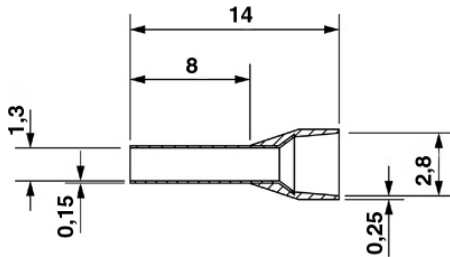

Összetevők	szilikon- és halogénmentes
Anyag	E-CU
Hüvelyhossz	8 mm
Szigetelőgallér belmérete (d)	2,8 mm
Hüvelyátmérő	1,3 mm
Szigetelőgallér vastagsága	0,25 mm
Hüvelyfalvastagság	0,15 mm

Tanúsítványok

Tanúsítások

cCSAus, GOST

Igényelt tanúsítások:

Ex tanúsítások:

Rajzok

Méreterajz