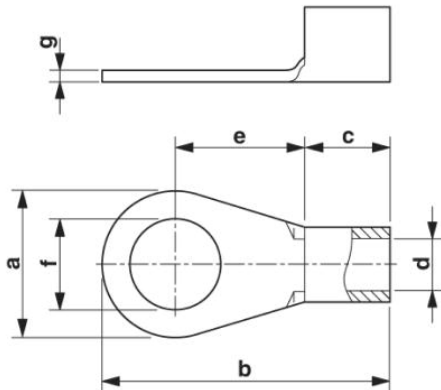

A szigetelőhüvely hossza (c)	16 mm
Szigetelőgallér belmérete (d)	11 mm
Szigetelőgallér középtávolsága (e)	18 mm
Belső átmérő (f)	8,4 mm
Anyagvastagság (g)	1,8 mm

Tanúsítványok

Tanúsítások

Igényelt tanúsítások:

Ex tanúsítások:

Rajzok

Méretrajz