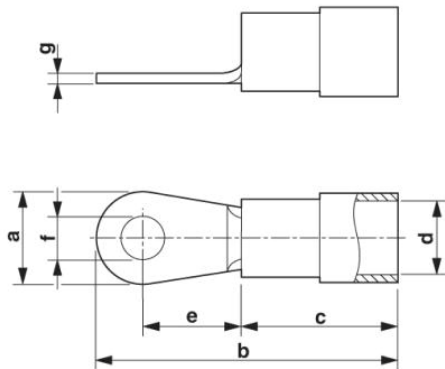

Összetevők	halogénmentes
Anyag	réz
A szigetelőhüvely hossza (c)	11 mm
Szigetelőgallér belmérete (d)	4,5 mm
Szigetelőgallér középtávolsága (e)	7,8 mm
Belső átmérő (f)	3,2 mm
Anyagvastagság (g)	0,8 mm

Tanúsítványok

Tanúsítások

Igényelt tanúsítások:

Ex tanúsítások:

Rajzok

Méreterajz