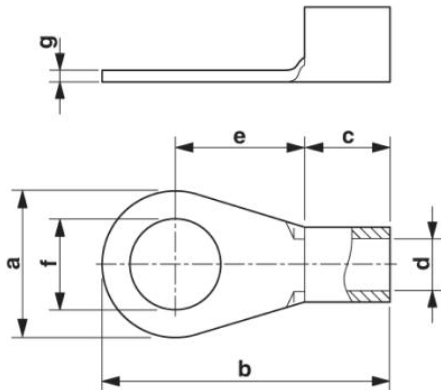

A szigetelőhüvely hossza (c)	10 mm
Szigetelógallér belmérete (d)	5,8 mm
Szigetelógallér középtávolsága (e)	10 mm
Belső átmérő (f)	6,5 mm
Anyagvastagság (g)	1,2 mm

Tanúsítványok

Tanúsítások

Igényelt tanúsítások:

Ex tanúsítások:

Rajzok

Méretrajz